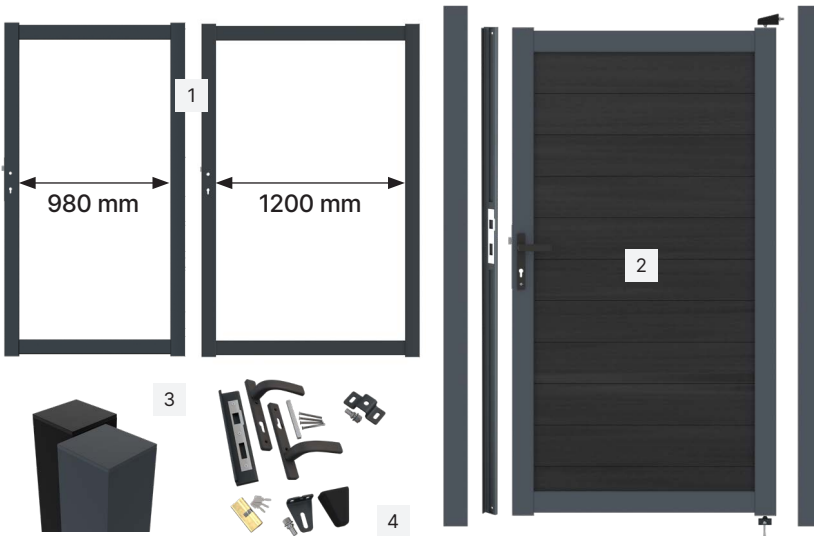

<b>Poteaux et fixation</b>	
1 - Chapeau de poteau plastique 75×75mm	6€24
1 - Chapeau de poteau aluminium 75×75mm	10€40
2 - Poteaux aluminium 75×75×1240mm	51€98
2 - Poteaux aluminium 75×75×1840mm	75€35
2 - Poteaux aluminium 75×75×2440mm	88€18
2 - Poteaux aluminium 75×75×3000mm	114€93
3 - Baguette de finition alu 24×1840	6€81
4 - Platine inox 120×120×200mm	44€92
5 - Insert poteau à sceller dans muret	17€82
6 - Kit d'angle pour poteau L. 2000mm	63€50

RAL 7016

RAL 9005

**Minimum requis pour un panneau de 1.80m en pose à sceller :**

1 Chapeau de poteau aluminium 75×75mm + 1 poteau aluminium 75×75×2440mm = 98€58 TTC

**Minimum requis pour un panneau de 1.80m en pose sur platines :**

1 Chapeau de poteau aluminium 75×75mm + 1 poteau aluminium 75×75×1840mm + platine inox 120×120×200mm = 130€67 TTC