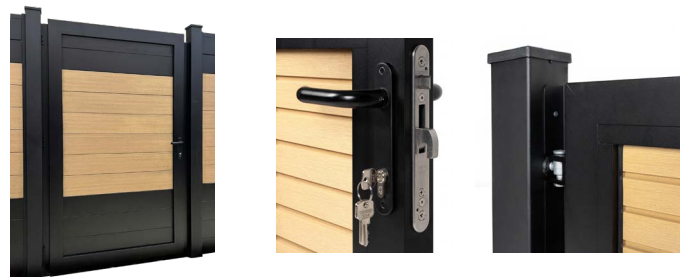

Concevez votre projet de clôture sur notre configurateur en ligne **MyFencePlanner** simple, rapide et gratuit.

Retrouvez toutes les informations et caractéristiques techniques ainsi que le guide d'installation complet de nos clôtures Fiberdeck sur ce QR code.

➔ fr.myfenceplanner.com